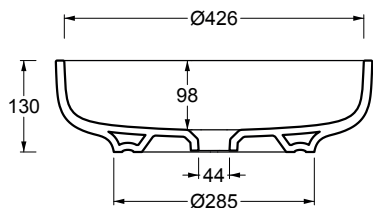

Lavabo in ceramica da appoggio e sospeso senza troppopieno. Piletta esclusa.

Countertop ceramic washbasin without overflow. Drain not included.

Installazione <i>Installation</i>		Appoggio <i>Countertop</i>	Dimensioni <i>Dimensions</i>		Ø45 x 13h cm
			Peso <i>Weight</i>		7,50 kg
Troppopieno <i>Overflow</i>		Senza troppopieno <i>Without overflow</i>	Capienza vasca <i>Tank capacity</i>		11,00 Lt
Piletta <i>Drain</i>		Scarico libero ø 7,2 cm <i>Free flow ø 7,2 cm</i>	Fissaggi <i>Hardware</i>		Inclusi <i>Included</i>

CE EN 14688 - CL00

Luglio 2023

Sezione A-A
Section A-A

Vista superiore
Top view

Vista posteriore
Back view

■ Dima di taglio

NB le misure indicate possono subire una variazione dello 0,8 % circa, dovuta ad un'usura degli stampi o a piccole variazioni delle caratteristiche tecniche relative alle materie prime che compongono l'impasto.
NB Dimensions shown are subject to a variation of about 0,8 %, due to wear of molds or because of small changes in the technical specification of the raw materials of the dough.