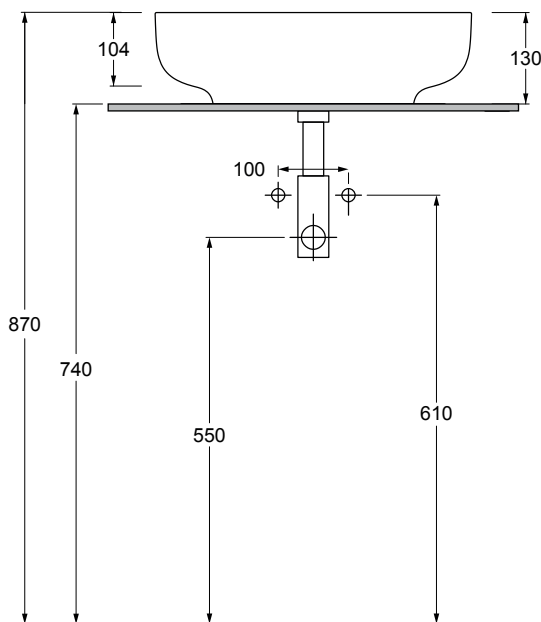

Lavabo in ceramica da appoggio e sospeso senza troppopieno. Piletta esclusa.

Countertop ceramic washbasin without overflow. Drain not included.

Installazione <i>Installation</i>		Appoggio <i>Countertop</i>	Dimensioni <i>Dimensions</i>		Ø45 x 13h cm
			Peso <i>Weight</i>		7,50 kg
Troppopieno <i>Overflow</i>		Senza troppopieno <i>Without overflow</i>	Capienza vasca <i>Tank capacity</i>		11,00 Lt
Piletta <i>Drain</i>		Scarico libero ø 7,2 cm <i>Free flow ø 7,2 cm</i>	Fissaggi <i>Hardware</i>		Inclusi <i>Included</i>

CE EN 14688 - CL00

Luglio 2023

Sezione A-A
Section A-A

Vista superiore
Top view

Vista posteriore
Back view

■ Dima di taglio

NB le misure indicate possono subire una variazione dello 0,8 % circa, dovuta ad un'usura degli stampi o a piccole variazioni delle caratteristiche tecniche relative alle materie prime che compongono l'impasto.
NB Dimensions shown are subject to a variation of about 0,8 %, due to wear of molds or because of small changes in the technical specification of the raw materials of the dough.