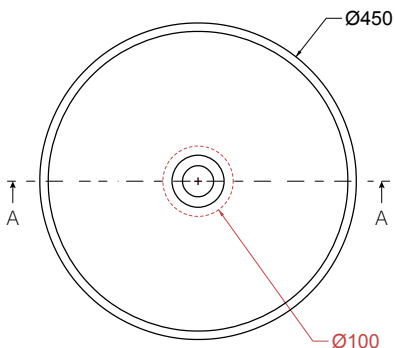

Lavabo in ceramica da appoggio e sospeso senza troppopieno. Piletta esclusa.

Countertop ceramic washbasin without overflow. Drain not included.

Installazione <i>Installation</i>		Appoggio <i>Countertop</i>	Dimensioni <i>Dimensions</i>		Ø45 x 13h cm
			Peso <i>Weight</i>		7,50 kg
Troppopieno <i>Overflow</i>		Senza troppopieno <i>Without overflow</i>	Capienza vasca <i>Tank capacity</i>		11,00 Lt
Piletta <i>Drain</i>		Scarico libero ø 7,2 cm <i>Free flow ø 7,2 cm</i>	Fissaggi <i>Hardware</i>		Inclusi <i>Included</i>

CE EN 14688 - CL00

Luglio 2023

Sezione A-A
Section A-A

Vista superiore
Top view

Vista posteriore
Back view

■ Dima di taglio

NB le misure indicate possono subire una variazione dello 0,8 % circa, dovuta ad un'usura degli stampi o a piccole variazioni delle caratteristiche tecniche relative alle materie prime che compongono l'impasto.
NB Dimensions shown are subject to a variation of about 0,8 %, due to wear of molds or because of small changes in the technical specification of the raw materials of the dough.